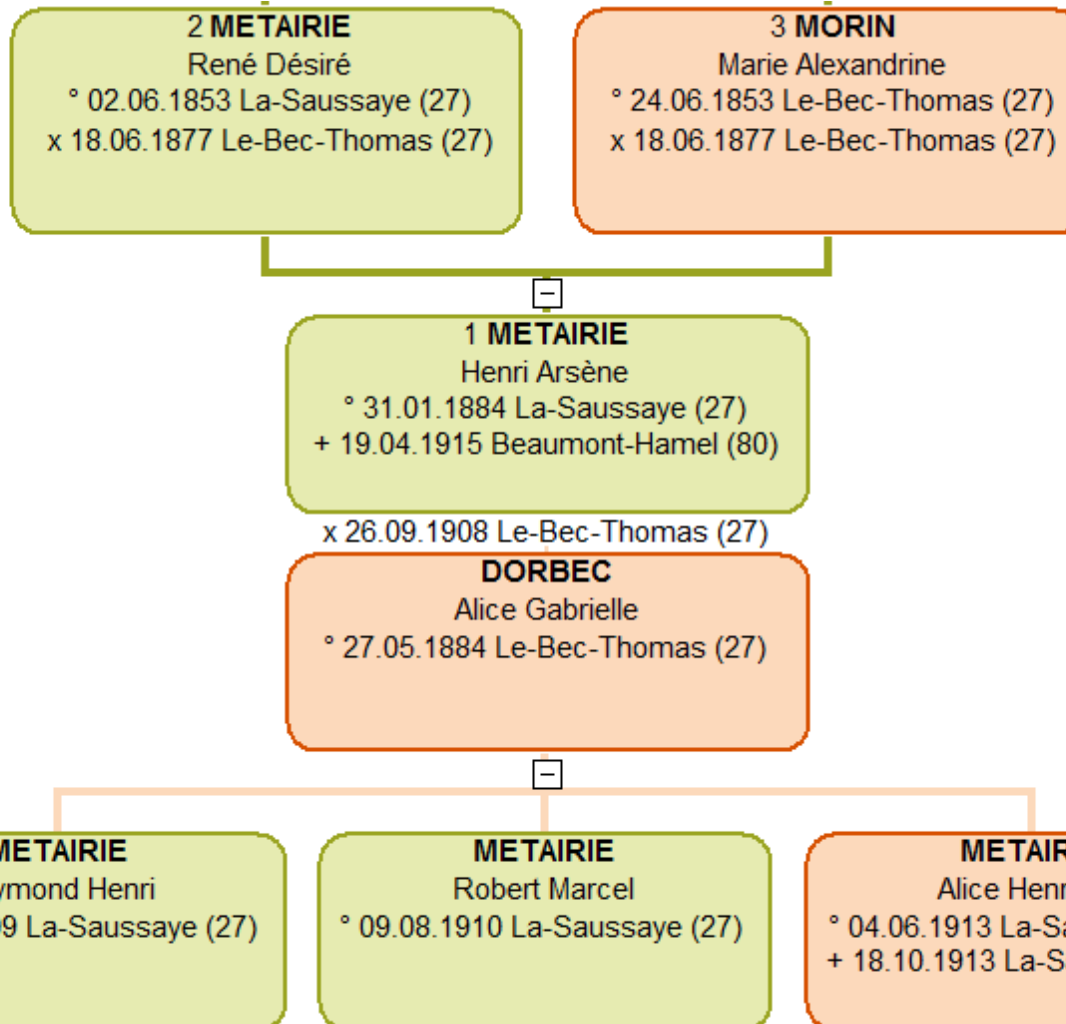

METAIRIE Henri Arsène (1884 - 1915)

LES VILLES D'ELBEUR - LA SAUSSAYE - Carrefour de la Croix de Saint-Martin

10 Août 1905
No. V.

G. B.